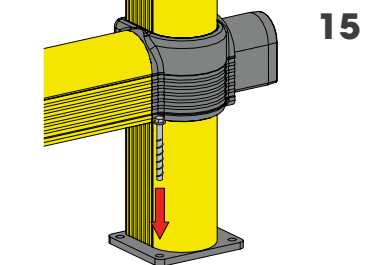

LINK 150/3

BARRIERA DI SICUREZZA REGOLABILE
ADJUSTABLE SAFETY BARRIER

LINK 150/3

ISTRUZIONI DI INSTALLAZIONE
ASSEMBLY INSTRUCTIONS

LINK
CORNER

WARNING

The distance of installation depends on speed and weight of vehicle

LINK 150/3

ISTRUZIONI DI INSTALLAZIONE
ASSEMBLY INSTRUCTIONS

INSTALLATION TIP