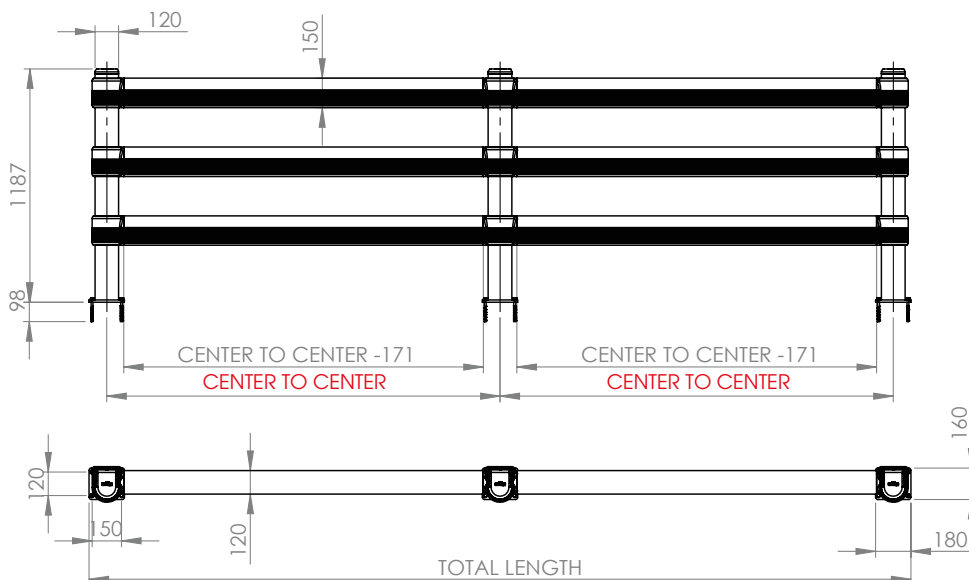

LINK 150/3

BARRIERA DI SICUREZZA REGOLABILE
ADJUSTABLE SAFETY BARRIER

LINK 150/3

ISTRUZIONI DI INSTALLAZIONE
ASSEMBLY INSTRUCTIONS

LINK
CORNER

WARNING

The distance of installation depends on speed and weight of vehicle

LINK 150/3

ISTRUZIONI DI INSTALLAZIONE
ASSEMBLY INSTRUCTIONS

INSTALLATION TIP