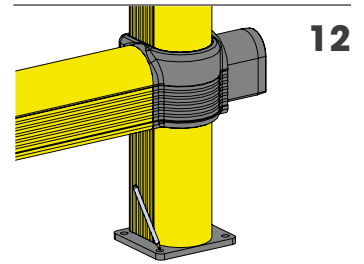

LINK 150/3

BARRIERA DI SICUREZZA REGOLABILE
ADJUSTABLE SAFETY BARRIER

LINK 150/3

ISTRUZIONI DI INSTALLAZIONE
ASSEMBLY INSTRUCTIONS

LINK
CORNER

WARNING

The distance of installation depends on speed and weight of vehicle

LINK 150/3

ISTRUZIONI DI INSTALLAZIONE
ASSEMBLY INSTRUCTIONS

INSTALLATION TIP