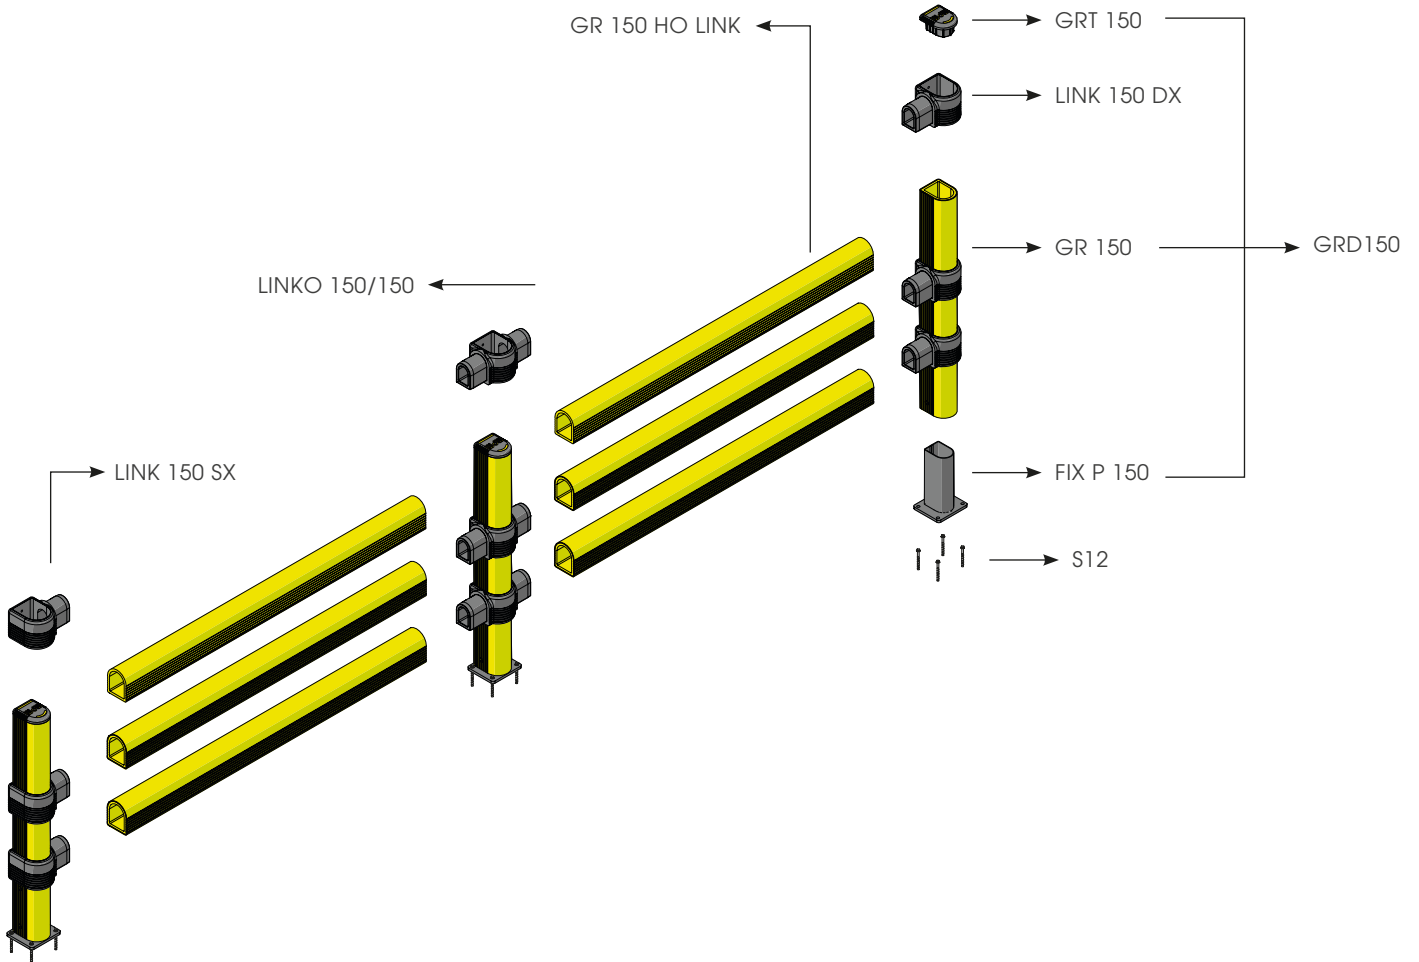

LINK 150/3

BARRIERA DI SICUREZZA REGOLABILE
ADJUSTABLE SAFETY BARRIER

LINK 150/3

ISTRUZIONI DI INSTALLAZIONE
ASSEMBLY INSTRUCTIONS

LINK
CORNER

WARNING

The distance of installation depends on speed and weight of vehicle

LINK 150/3

ISTRUZIONI DI INSTALLAZIONE
ASSEMBLY INSTRUCTIONS

INSTALLATION TIP