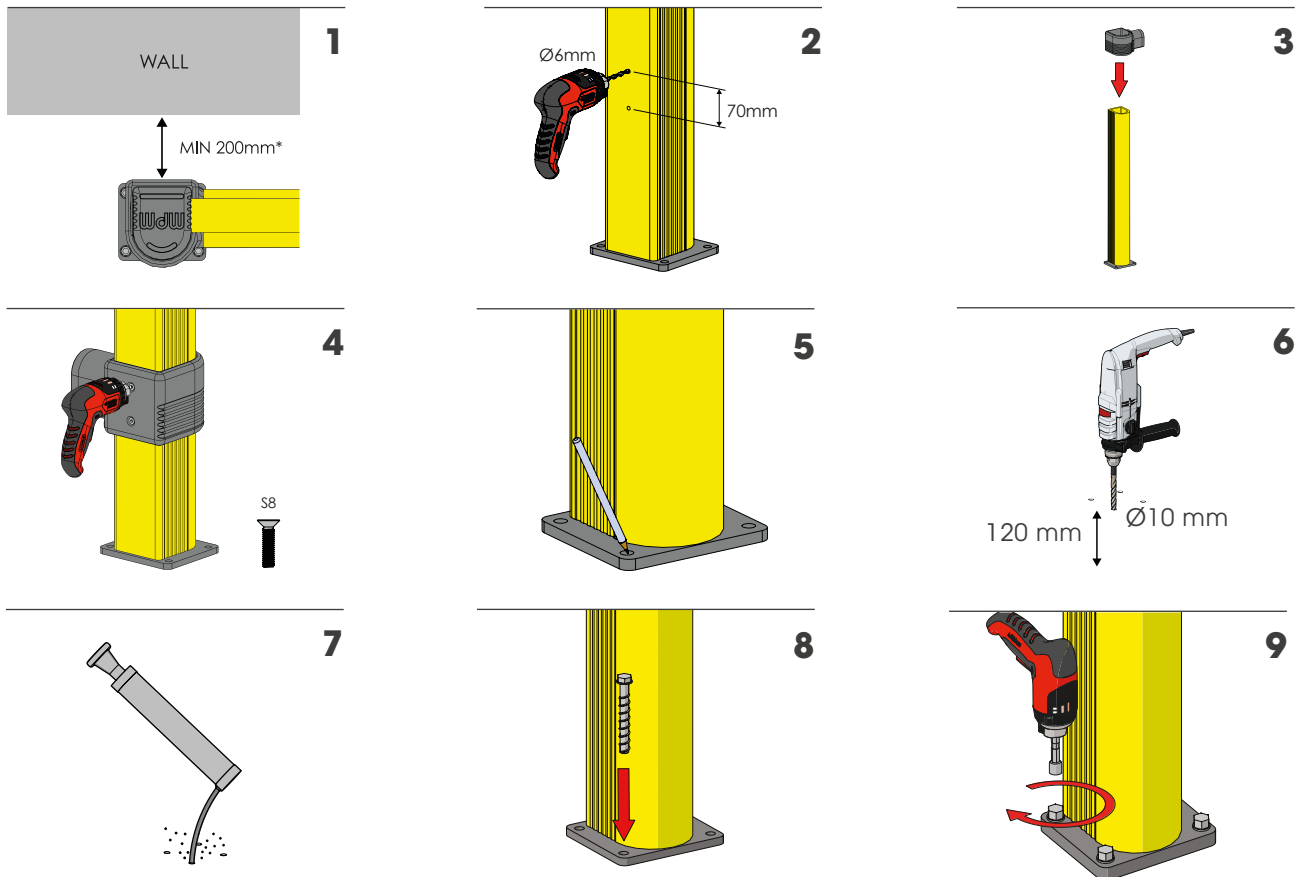

LINK 150/3

BARRIERA DI SICUREZZA REGOLABILE
ADJUSTABLE SAFETY BARRIER

LINK 150/3

ISTRUZIONI DI INSTALLAZIONE
ASSEMBLY INSTRUCTIONS

LINK
CORNER

WARNING

The distance of installation depends on speed and weight of vehicle

LINK 150/3

ISTRUZIONI DI INSTALLAZIONE
ASSEMBLY INSTRUCTIONS

INSTALLATION TIP